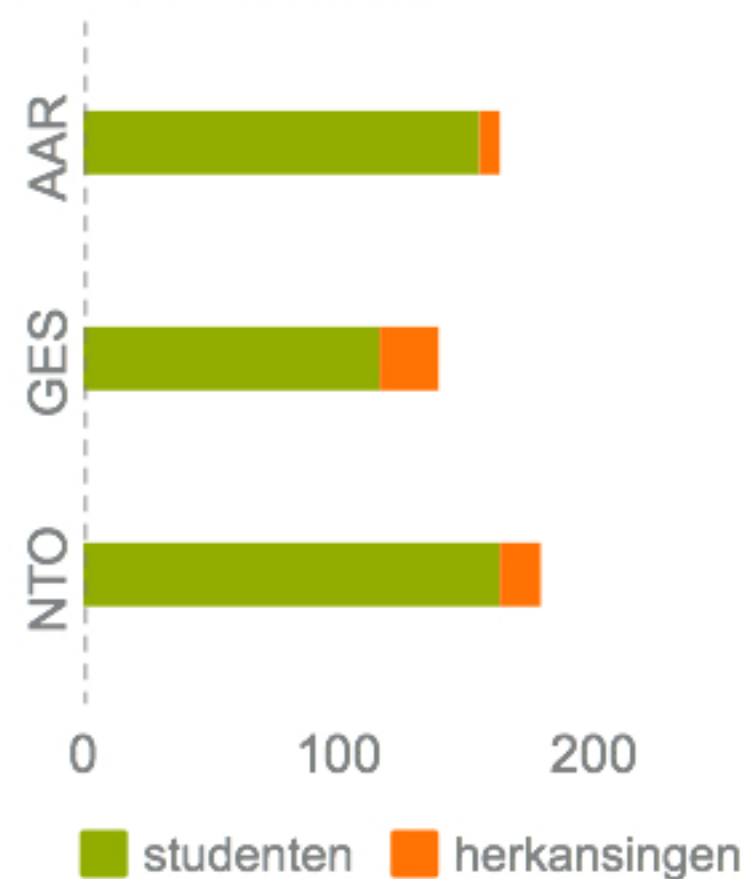

Niet starten 9
Toelaatbaar 153
Gesprek CP 96

Resultaten WISCAT-pabo

Toetsnorm behaald: 70,7 %
(2015: 70,4%)
(2014: 37,6%)

Toelatingstoetsen M&W

Aantal afnames

% deelnemers geslaagd (landelijk)

79% (ROC ter AA: 80%)
(De Kempel: 94%)

69% (ROC ter AA: 75%)
(De Kempel: 81%)

74% (ROC ter AA: 82%)
(De Kempel: 88%)

Toelating o.b.v. assessment

15 studenten