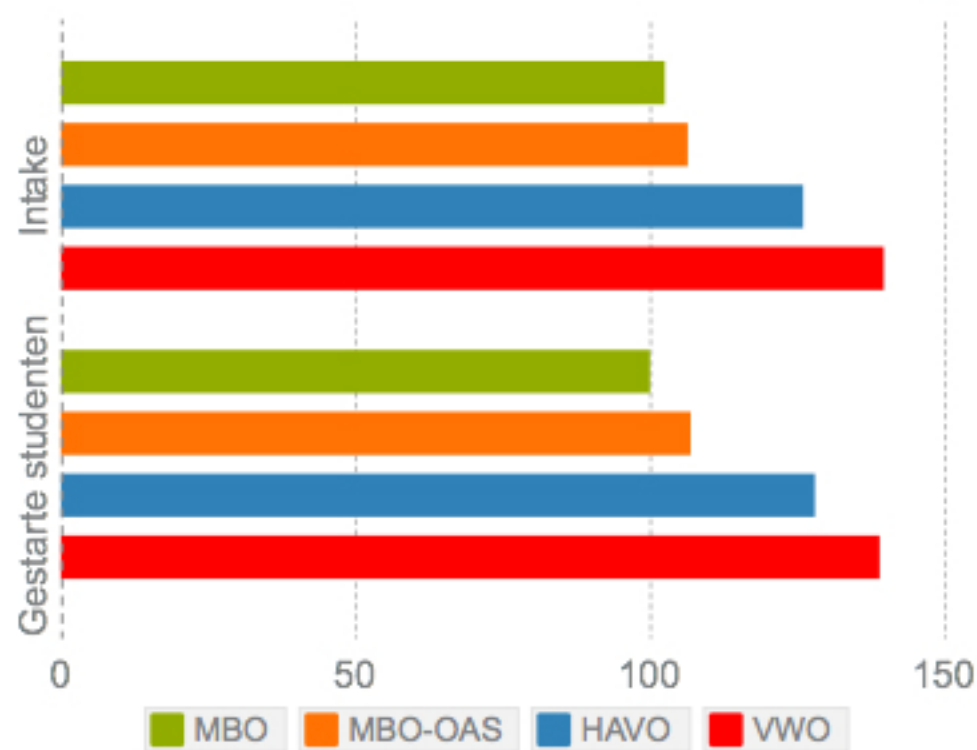

Aantal studenten 01-10-2016

Voltijd 612

Deeltijd 62

CP 78

KEMPELINTAKE 2016-2017

GEGEVENS KEMPELINTAKE

27% **73%**

Adviezen

Niet starten 9
Toelaatbaar 153
Gesprek CP 96

Resultaten WISCAT-pabo

Toetsnorm behaald: 70,7 %
(2015: 70,4%)
(2014: 37,6%)

Toelatingstoetsen M&W

Aantal afnames

% deelnemers geslaagd (landelijk)

79% (ROC ter AA: 80%)
(De Kempel: 94%)

69% (ROC ter AA: 75%)
(De Kempel: 81%)

74% (ROC ter AA: 82%)
(De Kempel: 88%)

Toelating o.b.v. assessment

15 studenten