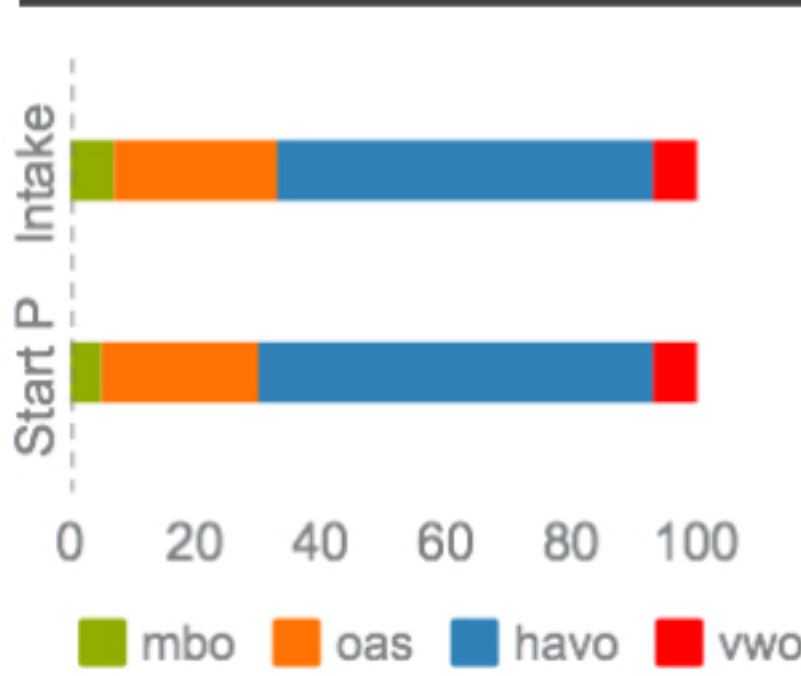

Aantal studenten 01-10-2016

Voltijd 612

Deeltijd 62

CP 78

KEMPELINTAKE 2016-2017

GEGEVENS KEMPELINTAKE

27% **73%**

Adviezen

Niet starten 9
Toelaatbaar 153
Gesprek CP 96

Resultaten WISCAT-pabo

Toetsnorm behaald: 70,7 %
(2015: 70,4%)
(2014: 37,6%)

Toelatingstoetsen M&W

Aantal afnames

% deelnemers geslaagd (landelijk)

79% (ROC ter AA: 80%)
(De Kempel: 94%)

69% (ROC ter AA: 75%)
(De Kempel: 81%)

74% (ROC ter AA: 82%)
(De Kempel: 88%)

Toelating o.b.v. assessment

15 studenten