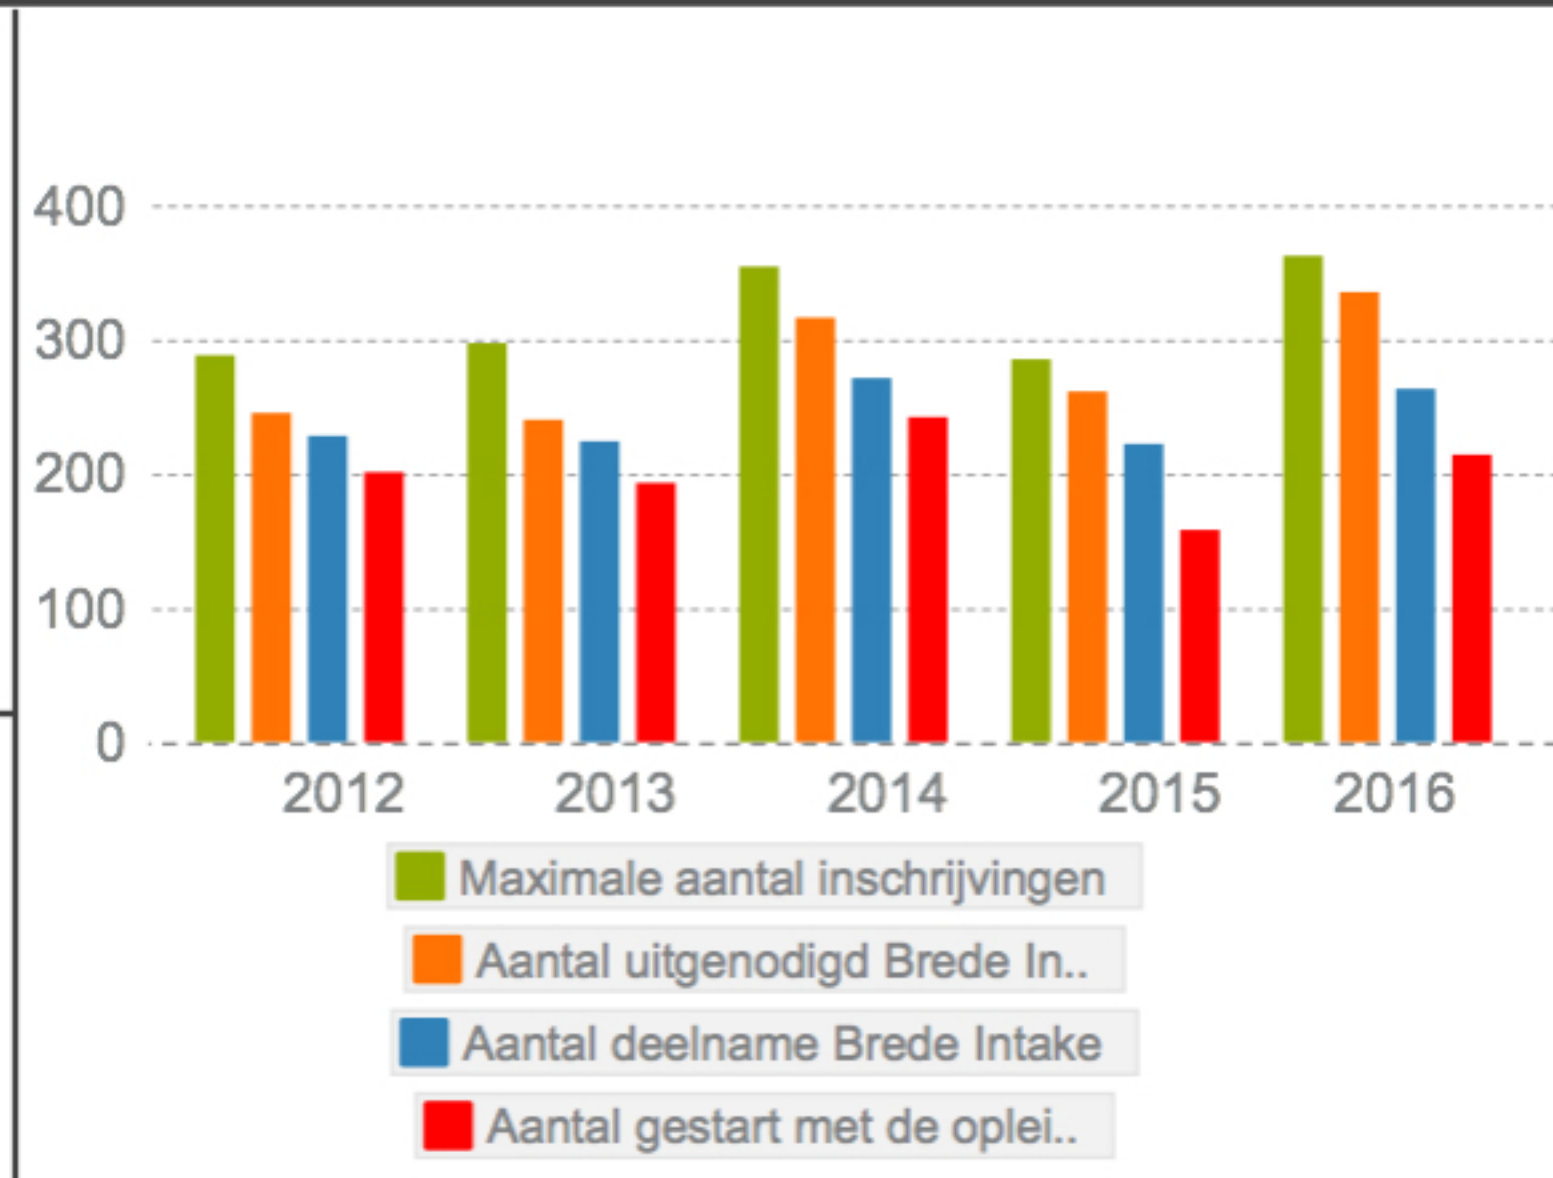

Aantal studenten 01-10-2016

Voltijd 612

Deeltijd 62

CP 78

KEMPELINTAKE 2016-2017

GEGEVENS KEMPELINTAKE

27% **73%**

Adviezen

Niet starten 9
Toelaatbaar 153
Gesprek CP 96

Resultaten WISCAT-pabo

Toetsnorm behaald: 70,7 %
(2015: 70,4%)
(2014: 37,6%)

Toelatingstoetsen M&W

Aantal afnames

% deelnemers geslaagd (landelijk)

79% (ROC ter AA: 80%)
(De Kempel: 94%)

69% (ROC ter AA: 75%)
(De Kempel: 81%)

74% (ROC ter AA: 82%)
(De Kempel: 88%)

Toelating o.b.v. assessment

15 studenten